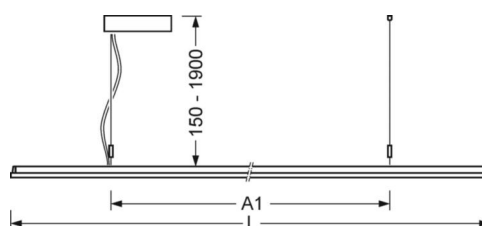

DEEP-LINK

<https://www.regiolum.de/ru/article/46205016175>

Ссылка	LED 6400lm 840
ηLB	100 %
Φ ↓/↑	74 % / 26 %
UGR поп./вдоль дисплей	17.1 / 16.4
	65° < 3000cd/m ²

Механика

цвет корпуса	серебристый/ белый алюминий RAL 9006
размеры (LxWxH/DxH)	1558mm x 321mm x 24mm
вес (нетто)	6kg
Вид монтажа	установка отдельных светильников на подвесе, маятниково-подвесные световые полосы

размеры

L	1558 mm	Длина
B	321 mm	Ширина
H	24 mm	Высота
A1	900 mm	Расстояние между точками крепежа при одиночной установке
P min	150 mm	Минимальная длина подвеса
P max	1900 mm	Максимальная длина подвеса