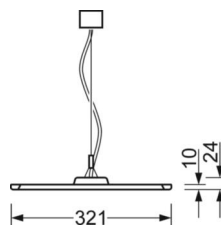

DEEP-LINK

<https://www.regiolum.de/ru/article/46205016175>

Ссылка	LED 6400lm 840
ηLB	100 %
Φ ↓/↑	74 % / 26 %
UGR поп./вдоль дисплей	17.1 / 16.4
	65° < 3000cd/m ²

Механика

цвет корпуса	серебристый/ белый алюминий RAL 9006
размеры (LxWxH/DxH)	1558mm x 321mm x 24mm
вес (нетто)	6kg
Вид монтажа	установка отдельных светильников на подвесе, маятниково-подвесные световые полосы

размеры

L	1558 mm	Длина
B	321 mm	Ширина
H	24 mm	Высота
A1	900 mm	Расстояние между точками крепежа при одиночной установке
P min	150 mm	Минимальная длина подвеса
P max	1900 mm	Максимальная длина подвеса